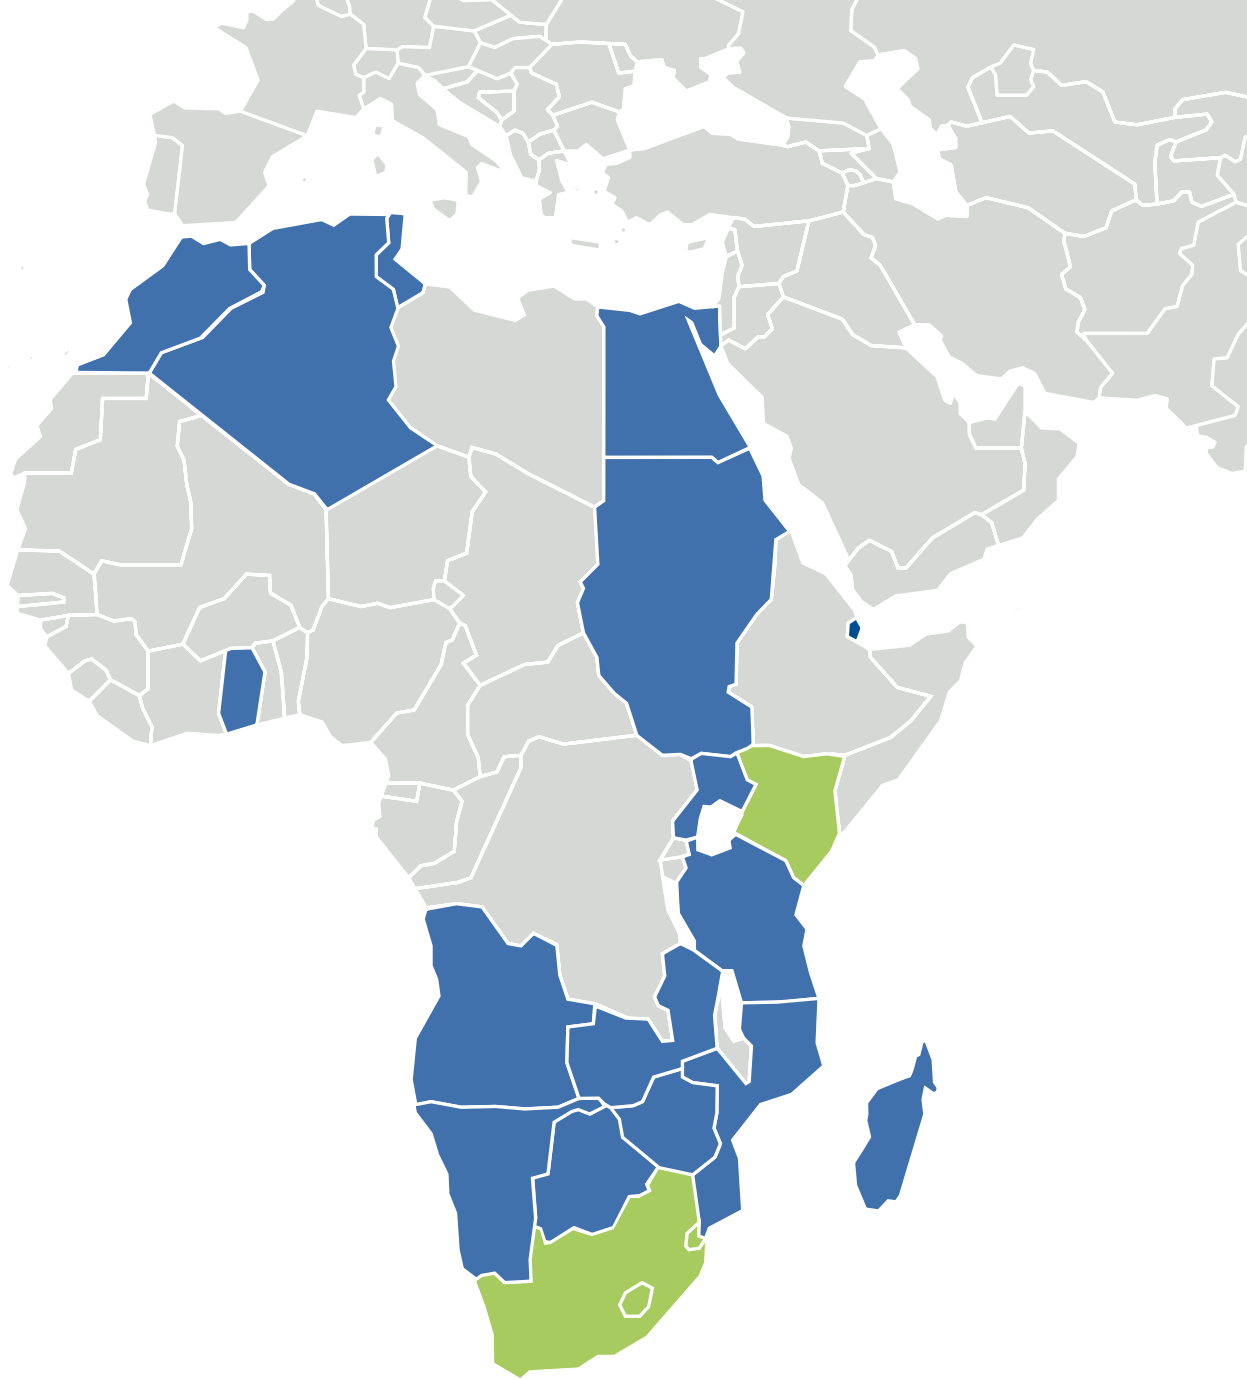

Logwin in Südafrika

- Logwin
- Standorte
- Partner