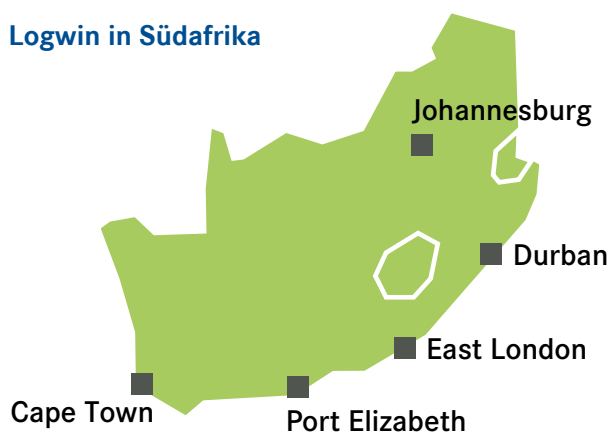

Logwin in Südafrika

- Logwin
- Standorte
- Partner